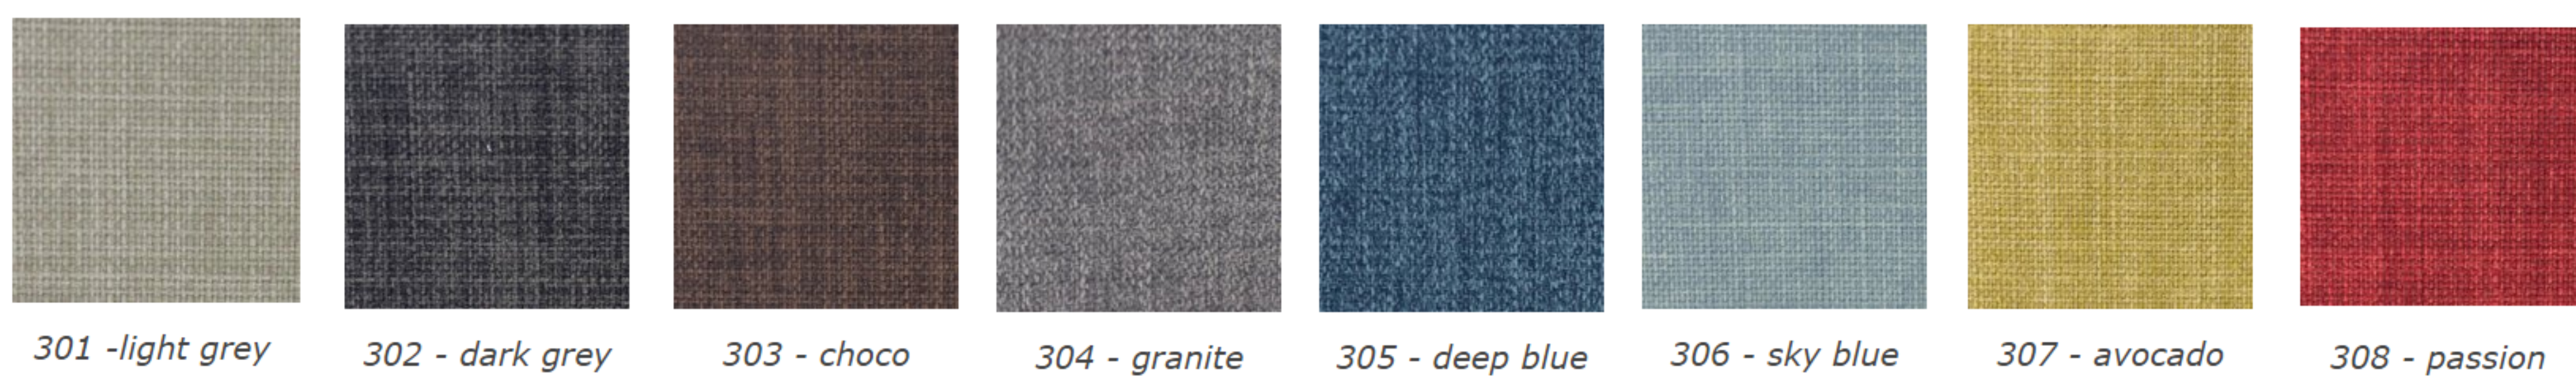

710 - light bordeaux

711 - red

715 - brown

717 - black

733 - lime

734 - grey

736 - purple

737 - navy

910 - light bordeaux

911 - red

915 - brown

917 - black

933 - lime

934 - grey

936 - purple

937 - navy

938 - orange

939 - horizon blue

941 - pistachio

LINOSO

100% Polyester

301 - light grey

302 - dark grey

303 - choco

304 - granite

305 - deep blue

306 - sky blue

307 - avocado

308 - passion

VINTAGE LEATHER

100% Polyester

502 - choco