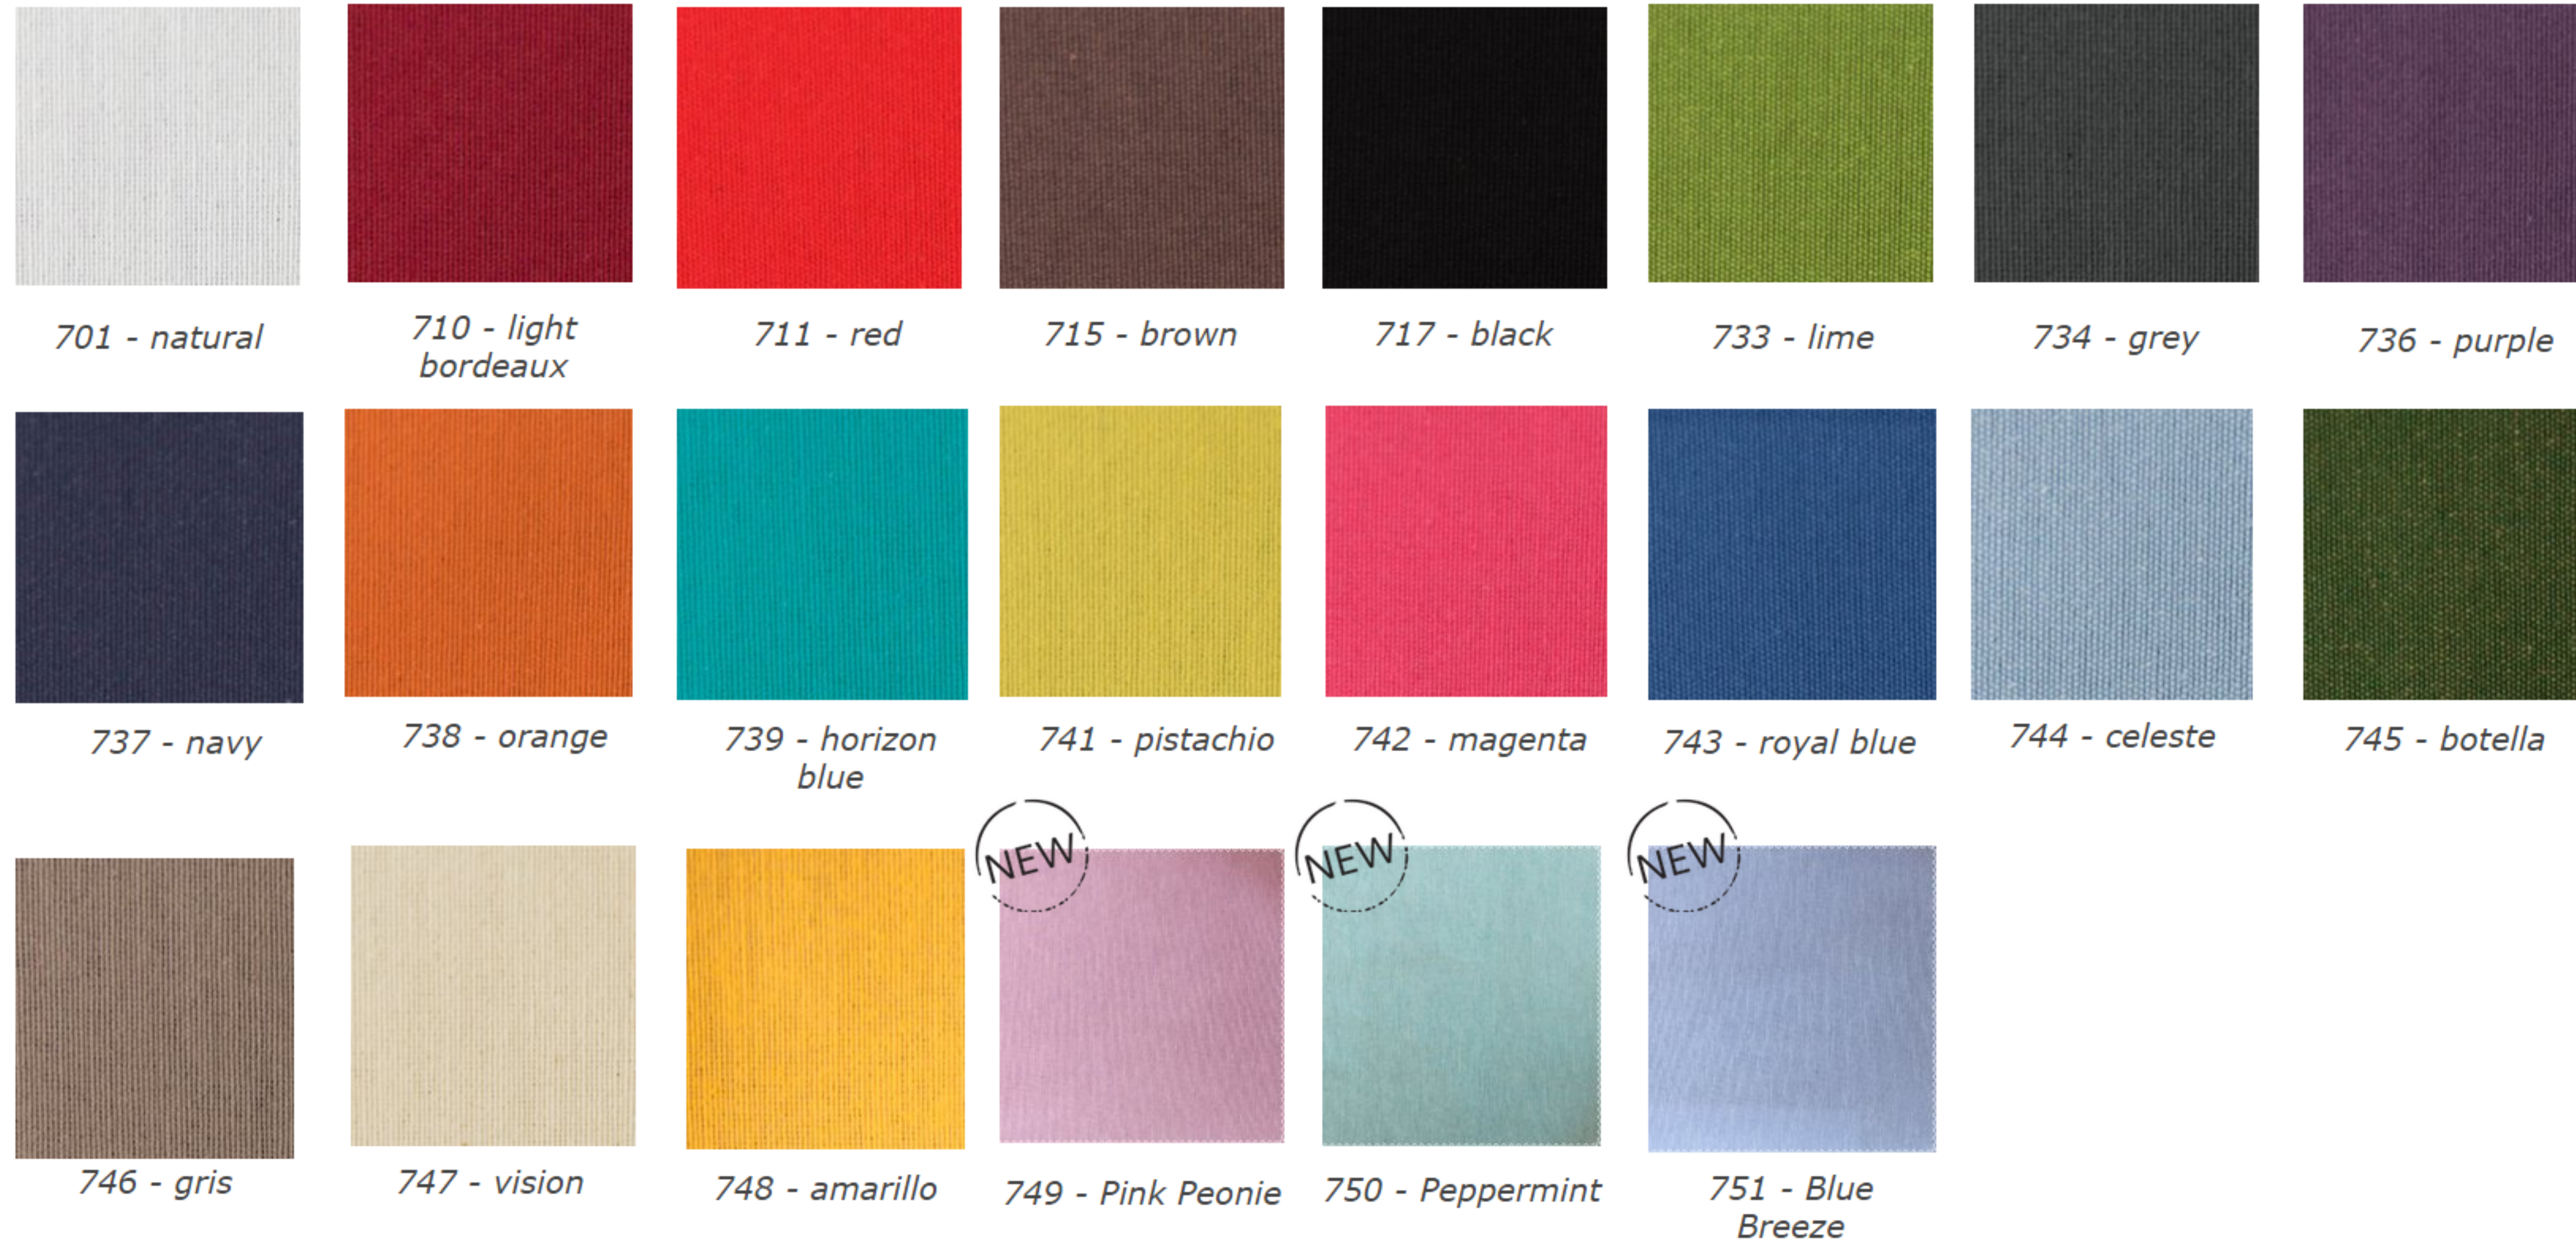

MOST POPULAR

our client choice

744 - celeste

746 - gris

747 - vision

LONETTA

70% Cotton + 30% Polyester

701 - natural

710 - light bordeaux

711 - red

715 - brown

717 - black

733 - lime

734 - grey

736 - purple

737 - navy

910 - light bordeaux

911 - red

915 - brown

917 - black

933 - lime

934 - grey

936 - purple

937 - navy

304 - granite

305 - deep blue

306 - sky blue

307 - avocado

308 - passion

VINTAGE LEATHER

100% Polyester

502 - choco