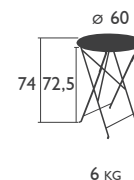

QUADRATISCHE TISCHE in Standardhöhe

6042 - TISCH 57 X 57 CM
Stahlrahmen
Tischplatte aus Stahlblech

0244 - TISCH 71 X 71 CM
Sonnenschirmloch Ø 41 mm
Stahlrahmen
Tischplatte aus Stahlblech

* Extra-Hochschutzbehandlung empfohlen für Nutzung im Objektbereich

Unsere KOLLEKTIONEN

BISTRO (Fortsetzung)

RECHTECKIGE TISCHE in Standardhöhe

6034 - TISCH 37 X 57 CM
 Stahlrahmen
 Tischplatte aus Stahlblech

6,5 KG

0243 - TISCH 77 X 57 CM
 Sonnenschirmloch Ø 41 mm
 Stahlrahmen
 Tischplatte aus Stahlblech

8,5 KG

0239 - TISCH 97 X 57 CM
 Sonnenschirmloch Ø 41 mm
 Stahlrahmen
 Tischplatte aus Stahlblech

10 KG

0240 - TISCH 117 X 77 CM
 Sonnenschirmloch Ø 41 mm
 Stahlrahmen
 Tischplatte aus Stahlblech

15 KG

BISTRO (Fortsetzung)

RUNDE TISCHE in Standardhöhe

0245 - TISCH Ø 60 CM
Stahlrahmen
Tischplatte aus Stahlblech

0233 - TISCH Ø 77 CM
Sonnenschirmloch Ø 41 mm
Stahlrahmen
Tischplatte aus Stahlblech

0235 - TISCH Ø 96 CM
Sonnenschirmloch Ø 41 mm
Stahlrahmen
Tischplatte aus Stahlblech