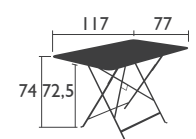

QUADRATISCHE TISCHE in Standardhöhe

6042 - TISCH 57 X 57 CM
Stahlrahmen
Tischplatte aus Stahlblech

0244 - TISCH 71 X 71 CM
Sonnenschirmloch Ø 41 mm
Stahlrahmen
Tischplatte aus Stahlblech

* Extra-Hochschutzbehandlung empfohlen für Nutzung im Objektbereich

Unsere KOLLEKTIONEN

BISTRO (Fortsetzung)

RECHTECKIGE TISCHE in Standardhöhe

6034 - TISCH 37 X 57 CM
 Stahlrahmen
 Tischplatte aus Stahlblech

6,5 KG

0243 - TISCH 77 X 57 CM
 Sonnenschirmloch Ø 41 mm
 Stahlrahmen
 Tischplatte aus Stahlblech

8,5 KG

0239 - TISCH 97 X 57 CM
 Sonnenschirmloch Ø 41 mm
 Stahlrahmen
 Tischplatte aus Stahlblech

10 KG

0240 - TISCH 117 X 77 CM
 Sonnenschirmloch Ø 41 mm
 Stahlrahmen
 Tischplatte aus Stahlblech

15 KG

BISTRO (Fortsetzung)

RUNDE TISCHE in Standardhöhe

0245 - TISCH Ø 60 CM
Stahlrahmen
Tischplatte aus Stahlblech

0233 - TISCH Ø 77 CM
Sonnenschirmloch Ø 41 mm
Stahlrahmen
Tischplatte aus Stahlblech

0235 - TISCH Ø 96 CM
Sonnenschirmloch Ø 41 mm
Stahlrahmen
Tischplatte aus Stahlblech