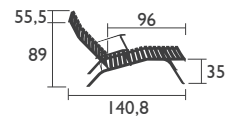

1601 - LIEGESTUHL

Stahlrahmen
Gewölbte Latten
Rückenlehne in 3 Positionen verstellbar

Zubehör: Kissen Basics Bistro S. 123

14,5 KG

HOHE Sitzmöbel

5113 - HOCKER

Stahlrahmen
Gewölbte Latten aus verzinktem Stahl
Plastikklipp zum langsamen und sicheren Auf- und Zusammenklappen
Traversen aus einem Stück.