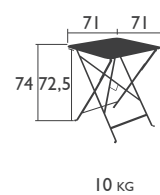

Zubehör: Sitzkissen Basics Bistro S. 123

7,5 KG

STEHTISCH

0250 - STEHTISCH 71 X 71 CM

Stahlrahmen
Tischplatte aus Stahlblech

10,8 KG

BALKONTISCH (Design Studio Fermob)

0270 - BALKONTISCH 57 X 77 CM

Stahlrahmen
Klappbare Tischplatte aus Stahlblech
Einstellbares Befestigungssystem, zum Aufhängen an einem Geländer oder einer Wand

14 KG

BISTRO (Fortsetzung)

FÜR 2 BIS 8 PERSONEN, 10 STANDARD-TISCHFORMATE ZUM KOMBINIEREN

QUADRATISCHE TISCHE in Standardhöhe

6042 - TISCH 57 X 57 CM
Stahlrahmen
Tischplatte aus Stahlblech

0244 - TISCH 71 X 71 CM
Sonnenschirmloch Ø 41 mm
Stahlrahmen
Tischplatte aus Stahlblech

* Extra-Hochschutzbehandlung empfohlen für Nutzung im Objektbereich

Unsere KOLLEKTIONEN

BISTRO (Fortsetzung)

RECHTECKIGE TISCHE in Standardhöhe

6034 - TISCH 37 X 57 CM
 Stahlrahmen
 Tischplatte aus Stahlblech

6,5 KG

0243 - TISCH 77 X 57 CM
 Sonnenschirmloch Ø 41 mm
 Stahlrahmen
 Tischplatte aus Stahlblech