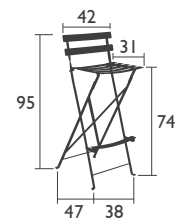

1601 - LIEGESTUHL

Stahlrahmen
Gewölbte Latten
Rückenlehne in 3 Positionen verstellbar

Zubehör: Kissen Basics Bistro S. 123

14,5 KG

HOHE Sitzmöbel

5113 - HOCKER

Stahlrahmen
Gewölbte Latten aus verzinktem Stahl
Plastikklipp zum langsamen und sicheren Auf- und Zusammenklappen
Traversen aus einem Stück.

Zubehör: Sitzkissen Basics Bistro S. 123

7,5 KG

STEHTISCH

0250 - STEHTISCH 71 X 71 CM

Stahlrahmen
Tischplatte aus Stahlblech

10,8 KG

BALKONTISCH (Design Studio Fermob)

0270 - BALKONTISCH 57 X 77 CM

QUADRATISCHE TISCHE in Standardhöhe

6042 - TISCH 57 X 57 CM
Stahlrahmen
Tischplatte aus Stahlblech

0244 - TISCH 71 X 71 CM
Sonnenschirmloch Ø 41 mm
Stahlrahmen
Tischplatte aus Stahlblech

* Extra-Hochschutzbehandlung empfohlen für Nutzung im Objektbereich

Unsere KOLLEKTIONEN

BISTRO (Fortsetzung)

RECHTECKIGE TISCHE in Standardhöhe

6034 - TISCH 37 X 57 CM
 Stahlrahmen
 Tischplatte aus Stahlblech

6,5 KG

0243 - TISCH 77 X 57 CM
 Sonnenschirmloch Ø 41 mm
 Stahlrahmen
 Tischplatte aus Stahlblech