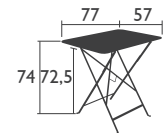

QUADRATISCHE TISCHE in Standardhöhe

6042 - TISCH 57 X 57 CM
Stahlrahmen
Tischplatte aus Stahlblech

0244 - TISCH 71 X 71 CM
Sonnenschirmloch Ø 41 mm
Stahlrahmen
Tischplatte aus Stahlblech

* Extra-Hochschutzbehandlung empfohlen für Nutzung im Objektbereich

Unsere KOLLEKTIONEN

BISTRO (Fortsetzung)

RECHTECKIGE TISCHE in Standardhöhe

6034 - TISCH 37 X 57 CM
 Stahlrahmen
 Tischplatte aus Stahlblech

6,5 KG

0243 - TISCH 77 X 57 CM
 Sonnenschirmloch Ø 41 mm
 Stahlrahmen
 Tischplatte aus Stahlblech

8,5 KG

0239 - TISCH 97 X 57 CM
 Sonnenschirmloch Ø 41 mm
 Stahlrahmen
 Tischplatte aus Stahlblech

10 KG

0240 - TISCH 117 X 77 CM
 Sonnenschirmloch Ø 41 mm
 Stahlrahmen
 Tischplatte aus Stahlblech

15 KG

BISTRO (Fortsetzung)

RUNDE TISCHE in Standardhöhe

0245 - TISCH Ø 60 CM
Stahlrahmen
Tischplatte aus Stahlblech

0233 - TISCH Ø 77 CM
Sonnenschirmloch Ø 41 mm
Stahlrahmen
Tischplatte aus Stahlblech

0235 - TISCH Ø 96 CM
Sonnenschirmloch Ø 41 mm
Stahlrahmen
Tischplatte aus Stahlblech