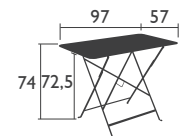

QUADRATISCHE TISCHE in Standardhöhe

6042 - TISCH 57 X 57 CM
Stahlrahmen
Tischplatte aus Stahlblech

0244 - TISCH 71 X 71 CM
Sonnenschirmloch Ø 41 mm
Stahlrahmen
Tischplatte aus Stahlblech

* Extra-Hochschutzbehandlung empfohlen für Nutzung im Objektbereich

Unsere KOLLEKTIONEN

BISTRO (Fortsetzung)

RECHTECKIGE TISCHE in Standardhöhe

6034 - TISCH 37 X 57 CM
 Stahlrahmen
 Tischplatte aus Stahlblech

6,5 KG

0243 - TISCH 77 X 57 CM
 Sonnenschirmloch Ø 41 mm
 Stahlrahmen
 Tischplatte aus Stahlblech

8,5 KG

0239 - TISCH 97 X 57 CM
 Sonnenschirmloch Ø 41 mm
 Stahlrahmen
 Tischplatte aus Stahlblech

10 KG

0240 - TISCH 117 X 77 CM
 Sonnenschirmloch Ø 41 mm
 Stahlrahmen
 Tischplatte aus Stahlblech

15 KG

BISTRO (Fortsetzung)

RUNDE TISCHE in Standardhöhe

0245 - TISCH Ø 60 CM
Stahlrahmen
Tischplatte aus Stahlblech

0233 - TISCH Ø 77 CM
Sonnenschirmloch Ø 41 mm
Stahlrahmen
Tischplatte aus Stahlblech

0235 - TISCH Ø 96 CM
Sonnenschirmloch Ø 41 mm
Stahlrahmen
Tischplatte aus Stahlblech