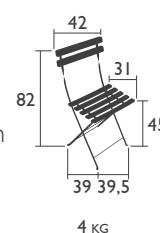

0101 - METALLSTUHL

Stahlrahmen

Gewölbte Latten aus verzinktem Stahl

Plastikklipps zum langsamen und sicheren Auf- und Zusammenklappen

Traversen aus einem Stück aus elektroverzinktem Stahl

Zubehör: Sitzkissen Basics Bistro S. 123