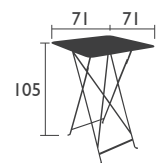

Zubehör: Sitzkissen Basics Bistro S. 123

7,5 KG

STEHTISCH

0250 - STEHTISCH 71 X 71 CM

Stahlrahmen
Tischplatte aus Stahlblech

10,8 KG

BALKONTISCH (Design Studio Fermob)

0270 - BALKONTISCH 57 X 77 CM

Stahlrahmen
Klappbare Tischplatte aus Stahlblech
Einstellbares Befestigungssystem, zum Aufhängen an einem Geländer oder einer Wand

14 KG

BISTRO (Fortsetzung)

FÜR 2 BIS 8 PERSONEN, 10 STANDARD-TISCHFORMATE ZUM KOMBINIEREN

QUADRATISCHE TISCHE in Standardhöhe

6042 - TISCH 57 X 57 CM
Stahlrahmen
Tischplatte aus Stahlblech

0244 - TISCH 71 X 71 CM
Sonnenschirmloch Ø 41 mm
Stahlrahmen
Tischplatte aus Stahlblech

* Extra-Hochschutzbehandlung empfohlen für Nutzung im Objektbereich

Unsere KOLLEKTIONEN

BISTRO (Fortsetzung)

RECHTECKIGE TISCHE in Standardhöhe

6034 - TISCH 37 X 57 CM
 Stahlrahmen
 Tischplatte aus Stahlblech

6,5 KG

0243 - TISCH 77 X 57 CM
 Sonnenschirmloch Ø 41 mm
 Stahlrahmen
 Tischplatte aus Stahlblech