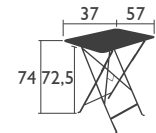

QUADRATISCHE TISCHE in Standardhöhe

6042 - TISCH 57 X 57 CM
Stahlrahmen
Tischplatte aus Stahlblech

0244 - TISCH 71 X 71 CM
Sonnenschirmloch Ø 41 mm
Stahlrahmen
Tischplatte aus Stahlblech

* Extra-Hochschutzbehandlung empfohlen für Nutzung im Objektbereich

Unsere KOLLEKTIONEN

BISTRO (Fortsetzung)

RECHTECKIGE TISCHE in Standardhöhe

6034 - TISCH 37 X 57 CM
 Stahlrahmen
 Tischplatte aus Stahlblech

6,5 KG

0243 - TISCH 77 X 57 CM
 Sonnenschirmloch Ø 41 mm
 Stahlrahmen
 Tischplatte aus Stahlblech

8,5 KG

0239 - TISCH 97 X 57 CM
 Sonnenschirmloch Ø 41 mm
 Stahlrahmen
 Tischplatte aus Stahlblech

10 KG

0240 - TISCH 117 X 77 CM
 Sonnenschirmloch Ø 41 mm
 Stahlrahmen
 Tischplatte aus Stahlblech

15 KG

BISTRO (Fortsetzung)

RUNDE TISCHE in Standardhöhe

0245 - TISCH Ø 60 CM
Stahlrahmen
Tischplatte aus Stahlblech

0233 - TISCH Ø 77 CM
Sonnenschirmloch Ø 41 mm
Stahlrahmen
Tischplatte aus Stahlblech

0235 - TISCH Ø 96 CM
Sonnenschirmloch Ø 41 mm
Stahlrahmen
Tischplatte aus Stahlblech