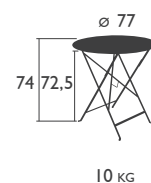

QUADRATISCHE TISCHE in Standardhöhe

6042 - TISCH 57 X 57 CM
Stahlrahmen
Tischplatte aus Stahlblech

0244 - TISCH 71 X 71 CM
Sonnenschirmloch Ø 41 mm
Stahlrahmen
Tischplatte aus Stahlblech

* Extra-Hochschutzbehandlung empfohlen für Nutzung im Objektbereich

Unsere KOLLEKTIONEN

BISTRO (Fortsetzung)

RECHTECKIGE TISCHE in Standardhöhe

6034 - TISCH 37 X 57 CM
 Stahlrahmen
 Tischplatte aus Stahlblech

6,5 KG

0243 - TISCH 77 X 57 CM
 Sonnenschirmloch Ø 41 mm
 Stahlrahmen
 Tischplatte aus Stahlblech

8,5 KG

0239 - TISCH 97 X 57 CM
 Sonnenschirmloch Ø 41 mm
 Stahlrahmen
 Tischplatte aus Stahlblech

10 KG

0240 - TISCH 117 X 77 CM
 Sonnenschirmloch Ø 41 mm
 Stahlrahmen
 Tischplatte aus Stahlblech

15 KG

BISTRO (Fortsetzung)

RUNDE TISCHE in Standardhöhe

0245 - TISCH Ø 60 CM
Stahlrahmen
Tischplatte aus Stahlblech

0233 - TISCH Ø 77 CM
Sonnenschirmloch Ø 41 mm
Stahlrahmen
Tischplatte aus Stahlblech

0235 - TISCH Ø 96 CM
Sonnenschirmloch Ø 41 mm
Stahlrahmen
Tischplatte aus Stahlblech