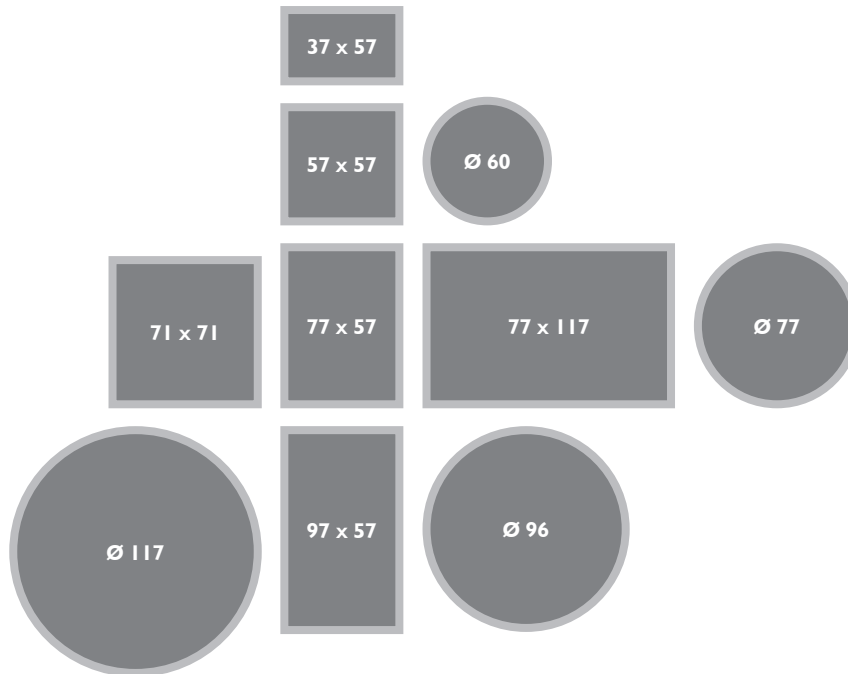

Stahlrahmen
Klappbare Tischplatte aus Stahlblech
Einstellbares Befestigungssystem, zum Aufhängen an einem Geländer oder einer Wand

14 KG

BISTRO (Fortsetzung)

FÜR 2 BIS 8 PERSONEN, 10 STANDARD-TISCHFORMATE ZUM KOMBINIEREN

QUADRATISCHE TISCHE in Standardhöhe

6042 - TISCH 57 X 57 CM
Stahlrahmen
Tischplatte aus Stahlblech

0244 - TISCH 71 X 71 CM
Sonnenschirmloch Ø 41 mm
Stahlrahmen
Tischplatte aus Stahlblech

* Extra-Hochschutzbehandlung empfohlen für Nutzung im Objektbereich

Unsere KOLLEKTIONEN

BISTRO (Fortsetzung)

RECHTECKIGE TISCHE in Standardhöhe

6034 - TISCH 37 X 57 CM
 Stahlrahmen
 Tischplatte aus Stahlblech

6,5 KG

0243 - TISCH 77 X 57 CM
 Sonnenschirmloch Ø 41 mm
 Stahlrahmen
 Tischplatte aus Stahlblech