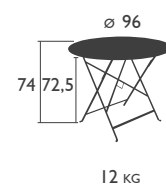

Unsere KOLLEKTIONEN

BISTRO (Fortsetzung)

RECHTECKIGE TISCHE in Standardhöhe

6034 - TISCH 37 X 57 CM
 Stahlrahmen
 Tischplatte aus Stahlblech

6,5 KG

0243 - TISCH 77 X 57 CM
 Sonnenschirmloch Ø 41 mm
 Stahlrahmen
 Tischplatte aus Stahlblech

8,5 KG

0239 - TISCH 97 X 57 CM
 Sonnenschirmloch Ø 41 mm
 Stahlrahmen
 Tischplatte aus Stahlblech

10 KG

0240 - TISCH 117 X 77 CM
 Sonnenschirmloch Ø 41 mm
 Stahlrahmen
 Tischplatte aus Stahlblech

15 KG

BISTRO (Fortsetzung)

RUNDE TISCHE in Standardhöhe

0245 - TISCH Ø 60 CM
Stahlrahmen
Tischplatte aus Stahlblech

0233 - TISCH Ø 77 CM
Sonnenschirmloch Ø 41 mm
Stahlrahmen
Tischplatte aus Stahlblech

0235 - TISCH Ø 96 CM
Sonnenschirmloch Ø 41 mm
Stahlrahmen
Tischplatte aus Stahlblech

0237 - TISCH Ø 117 CM
Sonnenschirmloch Ø 41 mm
Stahlrahmen
Tischplatte aus Stahlblech

* Extra-Hochschutzbehandlung empfohlen für Nutzung im Objektbereich

PIKTOGRAMME

EXTRA	 Extra Hochschutzbehandlung	SCHUTZ	 UV beständig	GARANTIE	 Garantie 1 Jahr	MARKT	 Fachleute Händler
	 Hochschutzbehandlung		 Stoff Wasseraabweisend		 Garantie 3 Jahre		 Spezialisierte Großmärkte
DETAILANGABEN	 Demontierbar	 Klappbar	 Einstellbar	 Zum Ausziehen	 Anzahl Gäste		
	 Abklappbar	 Stapelbar	 Maschinenwaschbar bei 40°C	 Abnehmbar			