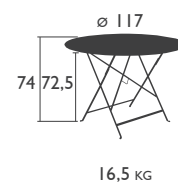

Unsere KOLLEKTIONEN

BISTRO (Fortsetzung)

RECHTECKIGE TISCHE in Standardhöhe

6034 - TISCH 37 X 57 CM
 Stahlrahmen
 Tischplatte aus Stahlblech

6,5 KG

0243 - TISCH 77 X 57 CM
 Sonnenschirmloch Ø 41 mm
 Stahlrahmen
 Tischplatte aus Stahlblech

8,5 KG

0239 - TISCH 97 X 57 CM
 Sonnenschirmloch Ø 41 mm
 Stahlrahmen
 Tischplatte aus Stahlblech

10 KG

0240 - TISCH 117 X 77 CM
 Sonnenschirmloch Ø 41 mm
 Stahlrahmen
 Tischplatte aus Stahlblech

15 KG

BISTRO (Fortsetzung)

RUNDE TISCHE in Standardhöhe

0245 - TISCH Ø 60 CM
Stahlrahmen
Tischplatte aus Stahlblech

0233 - TISCH Ø 77 CM
Sonnenschirmloch Ø 41 mm
Stahlrahmen
Tischplatte aus Stahlblech

0235 - TISCH Ø 96 CM
Sonnenschirmloch Ø 41 mm
Stahlrahmen
Tischplatte aus Stahlblech

0237 - TISCH Ø 117 CM
Sonnenschirmloch Ø 41 mm
Stahlrahmen
Tischplatte aus Stahlblech

* Extra-Hochschutzbehandlung empfohlen für Nutzung im Objektbereich

PIKTOGRAMME

EXTRA	 Extra Hochschutzbehandlung	SCHUTZ	 UV beständig	GARANTIE	 Garantie 1 Jahr	MARKT	 Fachleute Händler
	 Hochschutzbehandlung		 Stoff Wasseraabweisend		 Garantie 3 Jahre		 Spezialisierte Großmärkte
DETAILANGABEN	 Demontierbar	 Klappbar	 Einstellbar	 Zum Ausziehen	 Anzahl Gäste		
	 Abklappbar	 Stapelbar	 Maschinenwaschbar bei 40°C	 Abnehmbar			