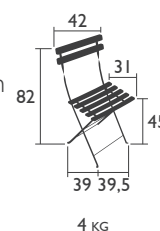

5107 - STUHL NATUREL

Stahlrahmen

Gewölbte, mit Textrol® behandelte Buchenlatten

Plastikklipps zum langsamen und sicheren Auf- und Zusammenklappen

Traversen aus einem Stück aus elektroverzinktem Stahl

Zubehör: Sitzkissen Basics Bistro S. 123