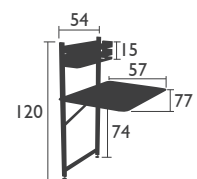

Zubehör: Sitzkissen Basics Bistro S. 123

7,5 KG

STEHTISCH

0250 - STEHTISCH 71 X 71 CM

Stahlrahmen
Tischplatte aus Stahlblech

10,8 KG

BALKONTISCH (Design Studio Fermob)

0270 - BALKONTISCH 57 X 77 CM

Stahlrahmen
Klappbare Tischplatte aus Stahlblech
Einstellbares Befestigungssystem, zum Aufhängen an einem Geländer oder einer Wand

14 KG

BISTRO (Fortsetzung)

FÜR 2 BIS 8 PERSONEN, 10 STANDARD-TISCHFORMATE ZUM KOMBINIEREN

QUADRATISCHE TISCHE in Standardhöhe

6042 - TISCH 57 X 57 CM
Stahlrahmen
Tischplatte aus Stahlblech

0244 - TISCH 71 X 71 CM
Sonnenschirmloch Ø 41 mm
Stahlrahmen
Tischplatte aus Stahlblech

* Extra-Hochschutzbehandlung empfohlen für Nutzung im Objektbereich

Unsere KOLLEKTIONEN

BISTRO (Fortsetzung)

RECHTECKIGE TISCHE in Standardhöhe

6034 - TISCH 37 X 57 CM
 Stahlrahmen
 Tischplatte aus Stahlblech

6,5 KG

0243 - TISCH 77 X 57 CM
 Sonnenschirmloch Ø 41 mm
 Stahlrahmen
 Tischplatte aus Stahlblech