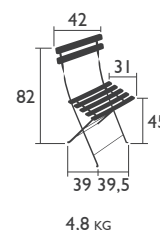

BISTRO

SITZMÖBEL in Standardhöhe

5001 - KLASSISCHER STUHL

Stahlrahmen

Gewölbte, naturfarben lackierte Buchenlatten

Plastikklipps zum langsamen und sicheren Auf- und Zusammenklappen

Traversen aus einem Stück aus elektroverzinktem Stahl

In 2 Farben erhältlich

- 01 Baumwollweiß
- 02 Zederngrün

Zubehör: Sitzkissen Basics Bistro S. 123

6301 - STUHL DURAFLO®

Stahlrahmen

Gewölbte Latten aus hochwertigem Duraflon®-Harz

Plastikklipps zum langsamen und sicheren Auf- und Zusammenklappen

Traversen aus einem Stück aus elektroverzinktem Stahl

In 2 Farben erhältlich

- 01 Baumwollweiß
- 02 Zederngrün

Zubehör: Sitzkissen Basics Bistro S. 123

5107 - STUHL NATUREL

Stahlrahmen

Gewölbte, mit Textrol® behandelte Buchenlatten

Plastikklipps zum langsamen und sicheren Auf- und Zusammenklappen

Traversen aus einem Stück aus elektroverzinktem Stahl

Zubehör: Sitzkissen Basics Bistro S. 123

0101 - METALLSTUHL

Stahlrahmen

Gewölbte Latten aus verzinktem Stahl

Plastikklipps zum langsamen und sicheren Auf- und Zusammenklappen

Traversen aus einem Stück aus elektroverzinktem Stahl

Zubehör: Sitzkissen Basics Bistro S. 123