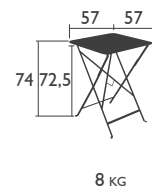

Zubehör: Sitzkissen Basics Bistro S. 123

7,5 KG

STEHTISCH

0250 - STEHTISCH 71 X 71 CM

Stahlrahmen
Tischplatte aus Stahlblech

10,8 KG

BALKONTISCH (Design Studio Fermob)

0270 - BALKONTISCH 57 X 77 CM

Stahlrahmen
Klappbare Tischplatte aus Stahlblech
Einstellbares Befestigungssystem, zum Aufhängen an einem Geländer oder einer Wand

14 KG

BISTRO (Fortsetzung)

FÜR 2 BIS 8 PERSONEN, 10 STANDARD-TISCHFORMATE ZUM KOMBINIEREN

QUADRATISCHE TISCHE in Standardhöhe

6042 - TISCH 57 X 57 CM
Stahlrahmen
Tischplatte aus Stahlblech

0244 - TISCH 71 X 71 CM
Sonnenschirmloch Ø 41 mm
Stahlrahmen
Tischplatte aus Stahlblech

* Extra-Hochschutzbehandlung empfohlen für Nutzung im Objektbereich

Unsere KOLLEKTIONEN

BISTRO (Fortsetzung)

RECHTECKIGE TISCHE in Standardhöhe

6034 - TISCH 37 X 57 CM
 Stahlrahmen
 Tischplatte aus Stahlblech

6,5 KG

0243 - TISCH 77 X 57 CM
 Sonnenschirmloch Ø 41 mm
 Stahlrahmen
 Tischplatte aus Stahlblech