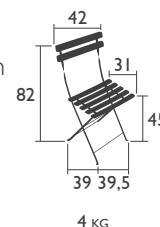

6301 - STUHL DURAFLO®

Stahlrahmen

Gewölbte Latten aus hochwertigem Duraflon®-Harz

Plastikklipps zum langsamen und sicheren Auf- und Zusammenklappen

Traversen aus einem Stück aus elektroverzinktem Stahl

In 2 Farben erhältlich

- 01 Baumwollweiß
- 02 Zederngrün

Zubehör: Sitzkissen Basics Bistro S. 123