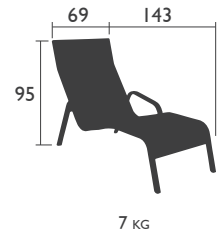

## LIEGESTUHL XS

### 8910 - LIEGESTUHL XS

Aluminiumstruktur

Bezug aus unzerreiBbarem Technischem Outdoorgewebe (TOG)

Feststehende Position

Erhältlich in 4 TOG-Farben (Details S. 1b)

Zubehör: Kopfstütze Basics S. 122

### 8960 - NIEDRIGER TISCH

Aluminiumstruktur

Stapelbarkeit: x 20 (Stapelhöhe: 620 mm)