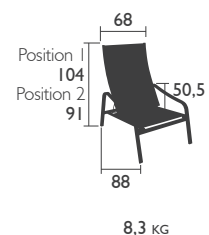

8907 - TIEFER SESSEL

Struktur aus Aluminiumprofil und Edelstahl Draht
Bezug aus unzerreiBbarem Technischem Outdoorgewebe (TOG)
Rückenlehne in 2 Positionen verstellbar
Stapelbarkeit: x 10 (Stapelhöhe: 1610 mm)
Erhältlich in 9 TOG-Farben (Details S. 1b)