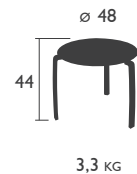

## LIEGESTUHL XS

### 8910 - LIEGESTUHL XS

Aluminiumstruktur

Bezug aus unzerreiBbarem Technischem Outdoorgewebe (TOG)

Feststehende Position

Erhältlich in 4 TOG-Farben (Details S. 1b)

Zubehör: Kopfstütze Basics S. 122

### 8960 - NIEDRIGER TISCH

Aluminiumstruktur

Stapelbarkeit: x 20 (Stapelhöhe: 620 mm)