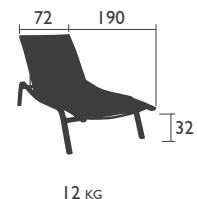

### 8906 - SONNENLIEGE

Struktur aus Aluminiumprofil und Edelstahl Draht  
 Bezug aus unzerreiBbarem Technischem Outdoorgewebe (TOG)  
 Rückenlehne in 5 und Fußteil in 2 Positionen einstellbar  
 Mit Position der idealen Körperlage - Integrierte Rollen  
 Stapelbarkeit: x 15 (Stapelhöhe: 2250 mm)  
 Erhältlich in 9 TOG-Farben (Details S. 1b)

### 8909 - SONNENLIEGE XS

Struktur aus Aluminiumprofil und Edelstahl Draht  
 Bezug aus unzerreiBbarem Technischem Outdoorgewebe (TOG)  
 Rückenlehne in 2 Positionen einstellbar - Feststehendes Fußteil  
 Stapelbarkeit: x 15 (Stapelhöhe: 2250 mm)  
 Erhältlich in 8 TOG-Farben (Details S. 1b)