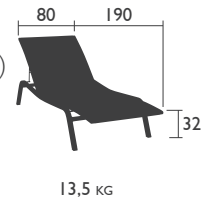

### 8906 - SONNENLIEGE

Struktur aus Aluminiumprofil und Edelstahl Draht  
 Bezug aus unzerreiBbarem Technischem Outdoorgewebe (TOG)  
 Rückenlehne in 5 und Fußteil in 2 Positionen einstellbar  
 Mit Position der idealen Körperlage - Integrierte Rollen  
 Stapelbarkeit: x 15 (Stapelhöhe: 2250 mm)  
 Erhältlich in 9 TOG-Farben (Details S. 1b)

### 8909 - SONNENLIEGE XS

Struktur aus Aluminiumprofil und Edelstahl Draht  
 Bezug aus unzerreiBbarem Technischem Outdoorgewebe (TOG)  
 Rückenlehne in 2 Positionen einstellbar - Feststehendes Fußteil  
 Stapelbarkeit: x 15 (Stapelhöhe: 2250 mm)  
 Erhältlich in 8 TOG-Farben (Details S. 1b)

### 8908 - DECK CHAIR

Struktur aus Aluminiumprofil und Edelstahl Draht  
 Bezug aus unzerreiBbarem Technischem Outdoorgewebe (TOG)  
 Verstellbare Rückenlehne mit 2 Positionen.  
 Fußteil abnehmbar und unter Sessel verstaubar  
 Stapelbarkeit: x 10 (Stapelhöhe: 1610 mm)  
 Erhältlich in 9 TOG-Farben (Details S. 1b)