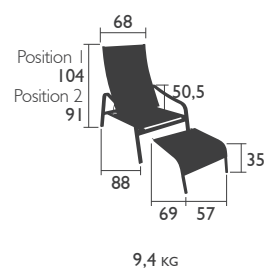

### 8906 - SONNENLIEGE

Struktur aus Aluminiumprofil und Edelstahl Draht  
 Bezug aus unzerreiBbarem Technischem Outdoorgewebe (TOG)  
 Rückenlehne in 5 und Fußteil in 2 Positionen einstellbar  
 Mit Position der idealen Körperlage - Integrierte Rollen  
 Stapelbarkeit: x 15 (Stapelhöhe: 2250 mm)  
 Erhältlich in 9 TOG-Farben (Details S. 1b)

### 8909 - SONNENLIEGE XS

Struktur aus Aluminiumprofil und Edelstahl Draht  
 Bezug aus unzerreiBbarem Technischem Outdoorgewebe (TOG)  
 Rückenlehne in 2 Positionen einstellbar - Feststehendes Fußteil  
 Stapelbarkeit: x 15 (Stapelhöhe: 2250 mm)  
 Erhältlich in 8 TOG-Farben (Details S. 1b)

### 8908 - DECK CHAIR

Struktur aus Aluminiumprofil und Edelstahl Draht  
 Bezug aus unzerreiBbarem Technischem Outdoorgewebe (TOG)  
 Verstellbare Rückenlehne mit 2 Positionen.  
 Fußteil abnehmbar und unter Sessel verstaubar  
 Stapelbarkeit: x 10 (Stapelhöhe: 1610 mm)  
 Erhältlich in 9 TOG-Farben (Details S. 1b)