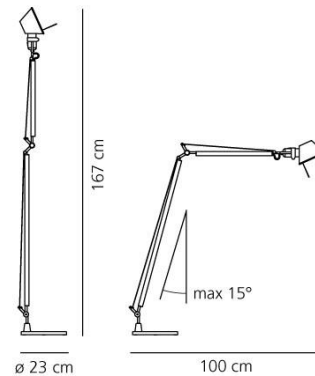

Lichtverteilung

direkt, verstellbar

IP 20

TECHNISCHES DATENBLATT

Funktionen

Produktname: Tolomeo Lettura Halo / Schwarz
Artikelnummer: A013930 + A014930
Farbe: schwarz
Support: Struktur
Serie: Design
Anwendungsbereich: Innenbeleuchtung
Einsatzbereich: Hospitality Hotel, Privatwohnsitz

OPTIK

Lichtverteilung: direkt, verstellbar

DIMENSION

Durchmesser Fuß: (cm) 23
Max Erweiterungsänge: (cm) 167
Max Erweiterungsbreite: (cm) 100
Auschnittsform:

OHNE LEUCHTMITTEL

Kategorie: HALO
Anzahl: 1
Lbs: Qa60
Watt: 70
Sockel: E27
Type: Hsgsa/c/ub
Farbwiedergabe: 1a
Farbtemperatur (K): 2900
Lebensdauer (h): 2000

Dimension

LAMPE

IP 20

ELEKTRISCH

Spannung (V): 220V-240V