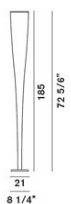

**MITE TERRA**

DESIGN MARC SADLER/2000

Mit Dimmer ausgestattete Bodenleuchte aus Glasgewebe mit gelber Kevlar®-Faser oder schwarzer Kohlenstofffaser. Verchromter Metallsockel. 2001 mit dem "Compasso d'Oro" ausgezeichnet.